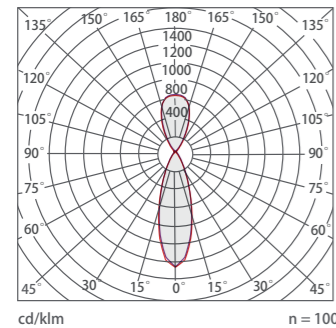

电源电压：
220-240 V
50/60 Hz

光域网

— C0 - C180
— C90 - C270

4000K对应的光学曲线及光锥

产品型号	产品描述	安装方式	配光	色温 (K)	额定功率	光通量 (lm)	外形尺寸 (mm)
N07C4-0001	LED10W3000KWM707壁灯	壁装	上30° 下60°	3000K	10W	600	75*75*75
N07C4-0002	LED10W4000KWM707壁灯	壁装	上30° 下60°	4000K	10W	600	75*75*75
N07C4-0003	LED12W3000KWM707壁灯	壁装	上下磨砂	3000K	12W	840	60*75*120
N07C4-0004	LED12W4000KWM707壁灯	壁装	上下磨砂	4000K	12W	840	60*75*120