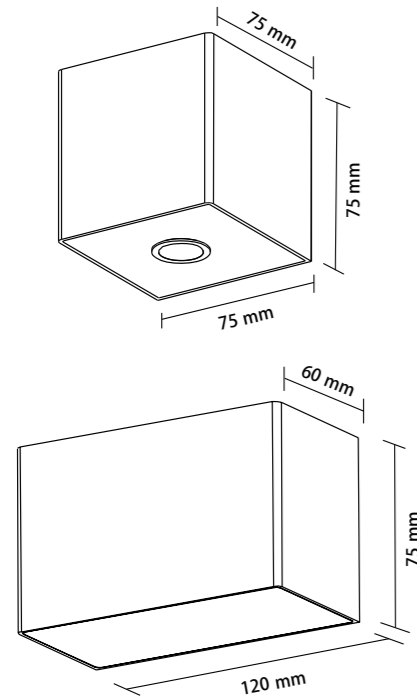

壁灯 WM707

用于环境照明的壁灯

色温：
暖白
中性白

光束：

上下配光(宽光束)

上下配光(磨砂罩)

表面处理：

灰铝色
白色

控制：
开/关

安装方式：
表面安装

材料：
铝质

CRI: 80

IP20

重量：
参见数据表

使用寿命: 30000 h

流明维持率：
L70 30 000 h at 25 ° C

电源电压：
220-240 V
50/60 Hz

光域网

— C0 - C180
— C90 - C270

4000K对应的光学曲线及光锥

产品型号	产品描述	安装方式	配光	色温 (K)	额定功率	光通量 (lm)	外形尺寸 (mm)
N07C4-0001	LED10W3000KWM707壁灯	壁装	上30° 下60°	3000K	10W	600	75*75*75
N07C4-0002	LED10W4000KWM707壁灯	壁装	上30° 下60°	4000K	10W	600	75*75*75
N07C4-0003	LED12W3000KWM707壁灯	壁装	上下磨砂	3000K	12W	840	60*75*120
N07C4-0004	LED12W4000KWM707壁灯	壁装	上下磨砂	4000K	12W	840	60*75*120