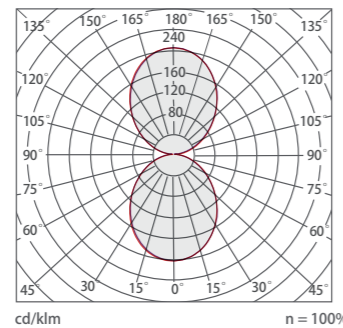

电源电压：
220-240 V
50/60 Hz

光域网

— C0 - C180
— C90 - C270

4000K对应的光学曲线及光锥

产品型号	产品描述	安装方式	配光	色温 (K)	额定功率	光通量 (lm)	外形尺寸 (mm)
N07C4-0001	LED10W3000KWM707壁灯	壁装	上30° 下60°	3000K	10W	600	75*75*75
N07C4-0002	LED10W4000KWM707壁灯	壁装	上30° 下60°	4000K	10W	600	75*75*75
N07C4-0003	LED12W3000KWM707壁灯	壁装	上下磨砂	3000K	12W	840	60*75*120
N07C4-0004	LED12W4000KWM707壁灯	壁装	上下磨砂	4000K	12W	840	60*75*120