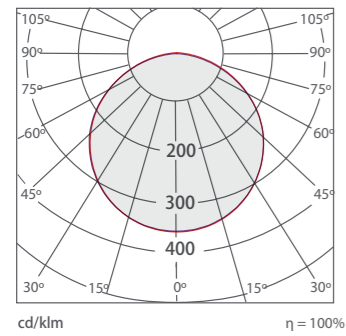

显色指数(Ra): ≥ 80

IP20

使用寿命: 50000 h

流明维持率:
L70 >50000 h at 25° C
L90 >30000 h at 25° C

电源电压:
220-240 V
50 Hz

光域网

安装示意图

产品型号	产品描述	功率	色温K	光通量(lm)	显色指数	外形尺寸(mm)	开孔尺寸	灯体颜色	包装规格
N6724-0062	LED40W3000K600X600银边晶灿平面灯	40W	3000	3100	≥80	596*596*11	/	银色	6
N6724-0063	LED40W4000K600X600银边晶灿平面灯	40W	4000	3300	≥80	596*596*11	/	银色	6
N6724-0064	LED40W5000K600X600银边晶灿平面灯	40W	5000	3350	≥80	596*596*11	/	银色	6
N6724-0065	LED40W3000K300X1200银边晶灿平面灯	40W	3000	3100	≥80	296*1196*11	/	银色	6
N6724-0066	LED40W4000K300X1200银边晶灿平面灯	40W	4000	3300	≥80	296*1196*11	/	银色	6
N6724-0067	LED40W5000K300X1200银边晶灿平面灯	40W	5000	3350	≥80	296*1196*11	/	银色	6
N6724-0080	平面灯系列简吊配件包								