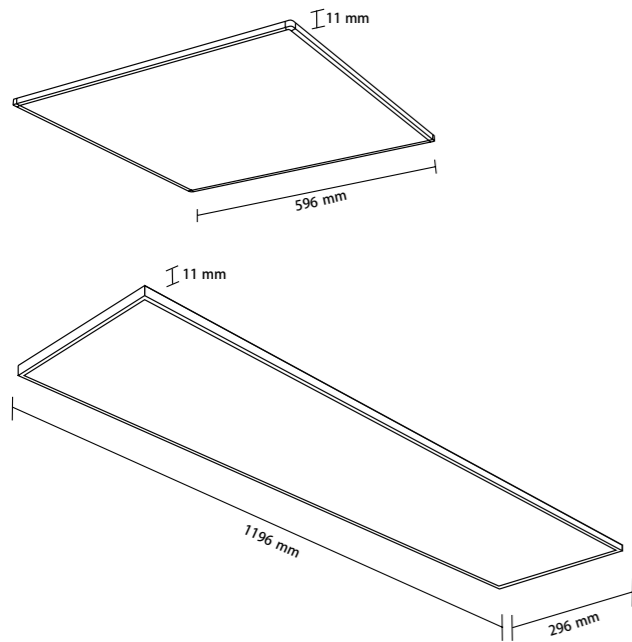

适用于一般办公照明

技术参数

色温:
暖白 3000K
中性白 4000K
冷白 5000K

光束:
110°

表面处理:
□ 边框 白色喷漆
■ 背板 银色镀锌板

调光(可定制)
TRIAC(可控硅)
0/1-10V
DALI

安装方式:
嵌入式龙骨放置

材料:
铝材边框
镀锌背板

显色指数(Ra): ≥ 80

IP20

使用寿命: 50000 h

流明维持率:
L70 >50000 h at 25° C
L90 >30000 h at 25° C

电源电压:
220-240 V
50 Hz

光域网

安装示意图

产品型号	产品描述	功率	色温K	光通量(lm)	显色指数	外形尺寸(mm)	开孔尺寸	灯体颜色	包装规格
N6724-0062	LED40W3000K600X600银边晶灿平面灯	40W	3000	3100	≥80	596*596*11	/	银色	6
N6724-0063	LED40W4000K600X600银边晶灿平面灯	40W	4000	3300	≥80	596*596*11	/	银色	6
N6724-0064	LED40W5000K600X600银边晶灿平面灯	40W	5000	3350	≥80	596*596*11	/	银色	6
N6724-0065	LED40W3000K300X1200银边晶灿平面灯	40W	3000	3100	≥80	296*1196*11	/	银色	6
N6724-0066	LED40W4000K300X1200银边晶灿平面灯	40W	4000	3300	≥80	296*1196*11	/	银色	6
N6724-0067	LED40W5000K300X1200银边晶灿平面灯	40W	5000	3350	≥80	296*1196*11	/	银色	6
N6724-0080	平面灯系列简吊配件包								