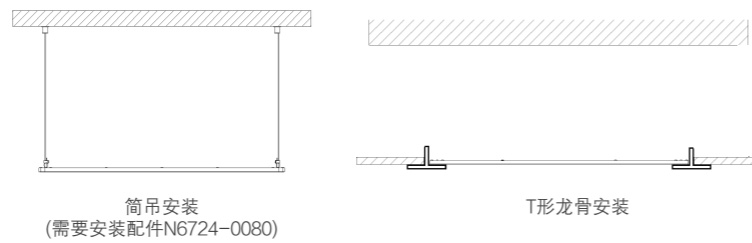

显色指数(Ra): ≥ 80

IP20

使用寿命: 50000 h

流明维持率:
L70 >50000 h at 25° C
L90 >30000 h at 25° C

电源电压:
220-240 V
50 Hz

光域网

安装示意图

产品型号	产品描述	功率	色温K	光通量(lm)	显色指数	外形尺寸(mm)	开孔尺寸	灯体颜色	包装规格
N6724-0062	LED40W3000K600X600银边晶灿平面灯	40W	3000	3100	≥80	596*596*11	/	银色	6
N6724-0063	LED40W4000K600X600银边晶灿平面灯	40W	4000	3300	≥80	596*596*11	/	银色	6
N6724-0064	LED40W5000K600X600银边晶灿平面灯	40W	5000	3350	≥80	596*596*11	/	银色	6
N6724-0065	LED40W3000K300X1200银边晶灿平面灯	40W	3000	3100	≥80	296*1196*11	/	银色	6
N6724-0066	LED40W4000K300X1200银边晶灿平面灯	40W	4000	3300	≥80	296*1196*11	/	银色	6
N6724-0067	LED40W5000K300X1200银边晶灿平面灯	40W	5000	3350	≥80	296*1196*11	/	银色	6
N6724-0080	平面灯系列简吊配件包								