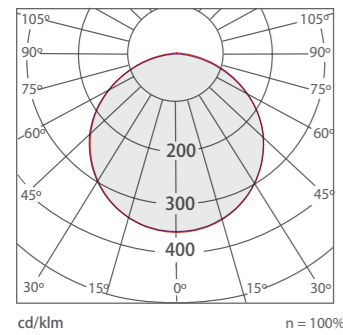

适用于一般办公照明

技术参数

色温:	显色指数(Ra): ≥ 80
暖白 3000K	
中性色 4000K	IP20
冷白 6000K	
光束:	使用寿命: 20000 h
110°	
表面处理:	流明维持率:
<input type="checkbox"/> 灯体 白色	L70 >20000 h at 25° C
<input type="checkbox"/> 面框 白色	L90 >10000 h at 25° C
安装方式:	电源电压:
吊装	220-240 V
	50 Hz
材料:	
铝材灯体	
PC面罩	

光域网

产品型号	产品描述	功率	色温K	光通量lm	显色指数	外形尺寸	包装规格
N05C4-0011	LED30W3000K白色LL20吊线式线条灯	30W	3000K	2550	≥ 80	1200*120*60	2
N05C4-0012	LED30W4000K白色LL20吊线式线条灯	30W	4000K	2550	≥ 80	1200*120*60	2
N05C4-0013	LED30W6000K白色LL20吊线式线条灯	30W	6000K	2550	≥ 80	1200*120*60	2
N05C4-0014	LED30W3000K黑色LL20吊线式线条灯	30W	3000K	2550	≥ 80	1200*120*60	2
N05C4-0015	LED30W4000K黑色LL20吊线式线条灯	30W	4000K	2550	≥ 80	1200*120*60	2
N05C4-0016	LED30W6000K黑色LL20吊线式线条灯	30W	6000K	2550	≥ 80	1200*120*60	2