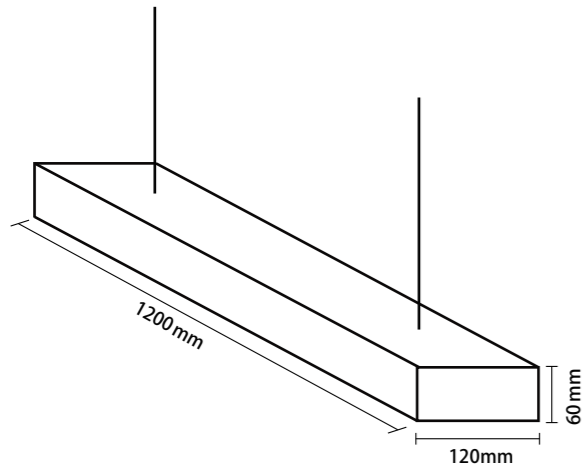

适用于一般办公照明

技术参数

色温:	显色指数(Ra): ≥ 80
暖白 3000K	
中性色 4000K	IP20
冷白 6000K	
光束:	使用寿命: 20000 h
110°	
表面处理:	流明维持率:
<input type="checkbox"/> 灯体 白色	L70 >20000 h at 25° C
<input type="checkbox"/> 面框 白色	L90 >10000 h at 25° C
安装方式:	电源电压:
吊装	220-240 V
	50 Hz
材料:	
铝材灯体	
PC面罩	

光域网

产品型号	产品描述	功率	色温K	光通量lm	显色指数	外形尺寸	包装规格
N05C4-0011	LED30W3000K白色LL20吊线式线条灯	30W	3000K	2550	≥ 80	1200*120*60	2
N05C4-0012	LED30W4000K白色LL20吊线式线条灯	30W	4000K	2550	≥ 80	1200*120*60	2
N05C4-0013	LED30W6000K白色LL20吊线式线条灯	30W	6000K	2550	≥ 80	1200*120*60	2
N05C4-0014	LED30W3000K黑色LL20吊线式线条灯	30W	3000K	2550	≥ 80	1200*120*60	2
N05C4-0015	LED30W4000K黑色LL20吊线式线条灯	30W	4000K	2550	≥ 80	1200*120*60	2
N05C4-0016	LED30W6000K黑色LL20吊线式线条灯	30W	6000K	2550	≥ 80	1200*120*60	2