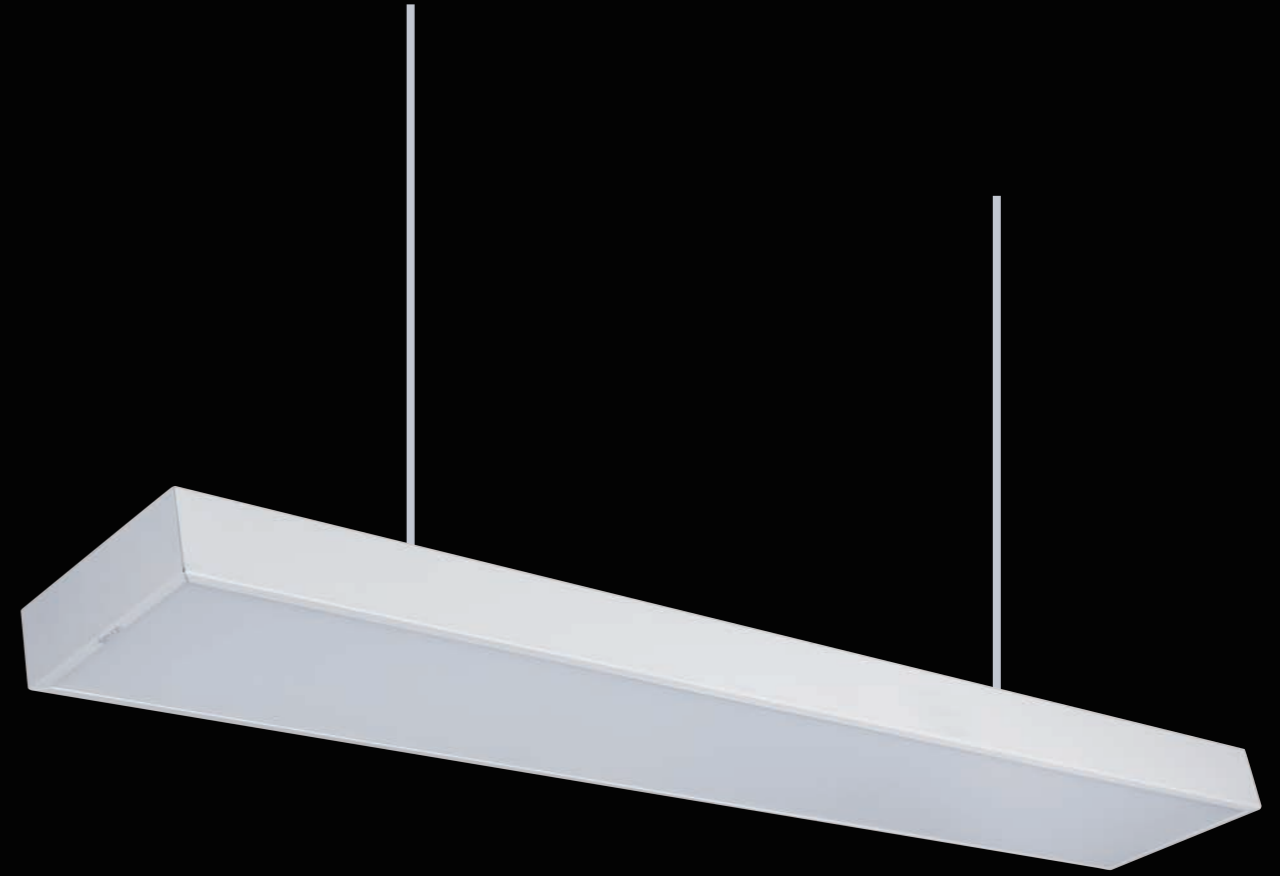

适用于一般办公照明

技术参数

色温:	显色指数(Ra): ≥ 80
暖白 3000K	
中性色 4000K	IP20
冷白 6000K	
光束:	使用寿命: 20000 h
110°	
表面处理:	流明维持率:
<input type="checkbox"/> 灯体 白色	L70 >20000 h at 25° C
<input type="checkbox"/> 面框 白色	L90 >10000 h at 25° C
安装方式:	电源电压:
吊装	220-240 V
	50 Hz
材料:	
铝材灯体	
PC面罩	

光域网

产品型号	产品描述	功率	色温K	光通量lm	显色指数	外形尺寸	包装规格
N05C4-0011	LED30W3000K白色LL20吊线式线条灯	30W	3000K	2550	≥ 80	1200*120*60	2
N05C4-0012	LED30W4000K白色LL20吊线式线条灯	30W	4000K	2550	≥ 80	1200*120*60	2
N05C4-0013	LED30W6000K白色LL20吊线式线条灯	30W	6000K	2550	≥ 80	1200*120*60	2
N05C4-0014	LED30W3000K黑色LL20吊线式线条灯	30W	3000K	2550	≥ 80	1200*120*60	2
N05C4-0015	LED30W4000K黑色LL20吊线式线条灯	30W	4000K	2550	≥ 80	1200*120*60	2
N05C4-0016	LED30W6000K黑色LL20吊线式线条灯	30W	6000K	2550	≥ 80	1200*120*60	2