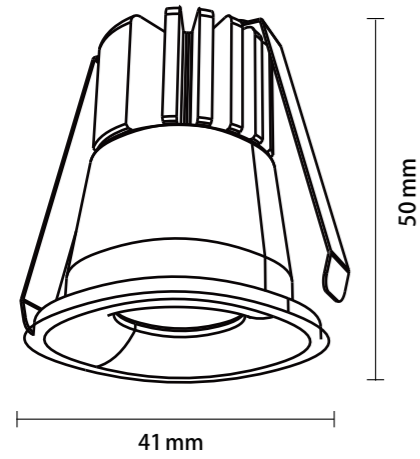

适用于一般功能性筒射灯照明

技术参数

色温:  
暖黄 2700K  
中性色 4000K

材料:  
铝材灯体  
铝材散热器

光束:  
15°  
24°

显色指数(Ra): ≥ 80

表面处理:  
□ 灯体 白色  
■ 散热器 黑色

IP20

安装方式:  
嵌入式

使用寿命: 50000 h  
流明维持率:  
L70 >50000 h at 25° C  
L90 >30000 h at 25° C

开孔尺寸:  
Ø35

电源电压:  
220-240 V  
50 Hz

光域网

产品型号	产品描述	色温 (K)	色温 (K)	光通量	显色指数	光束角	外形尺寸	开孔尺寸	灯体颜色	包装规格
N03C4-0125	LED3W2700K 15° FM50天花射灯	3W	2700K	150	≥80	15°	c 41*50	c 35	黑&白	100
N03C4-0126	LED3W4000K 15° FM50天花射灯	3W	4000K	150	≥80	15°	c 41*50	c 35	黑&白	100
N03C4-0127	LED3W2700K 24° FM50天花射灯	3W	2700K	150	≥80	24°	c 41*50	c 35	黑&白	100
N03C4-0128	LED3W4000K 24° FM50天花射灯	3W	4000K	150	≥80	24°	c 41*50	c 35	黑&白	100