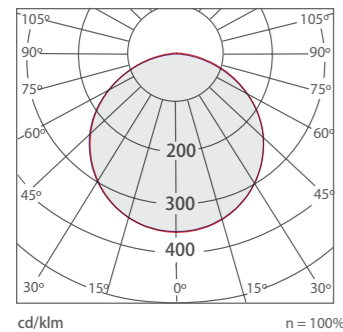

安装方式:  
嵌入式

使用寿命: 50000 h  
流明维持率:  
L70 >50000 h at 25° C  
L90 >30000 h at 25° C

开孔尺寸:  
Ø35

电源电压:  
220-240 V  
50 Hz

光域网

产品型号	产品描述	色温 (K)	色温 (K)	光通量	显色指数	光束角	外形尺寸	开孔尺寸	灯体颜色	包装规格
N03C4-0125	LED3W2700K 15° FM50天花射灯	3W	2700K	150	≥80	15°	c 41*50	c 35	黑&白	100
N03C4-0126	LED3W4000K 15° FM50天花射灯	3W	4000K	150	≥80	15°	c 41*50	c 35	黑&白	100
N03C4-0127	LED3W2700K 24° FM50天花射灯	3W	2700K	150	≥80	24°	c 41*50	c 35	黑&白	100
N03C4-0128	LED3W4000K 24° FM50天花射灯	3W	4000K	150	≥80	24°	c 41*50	c 35	黑&白	100