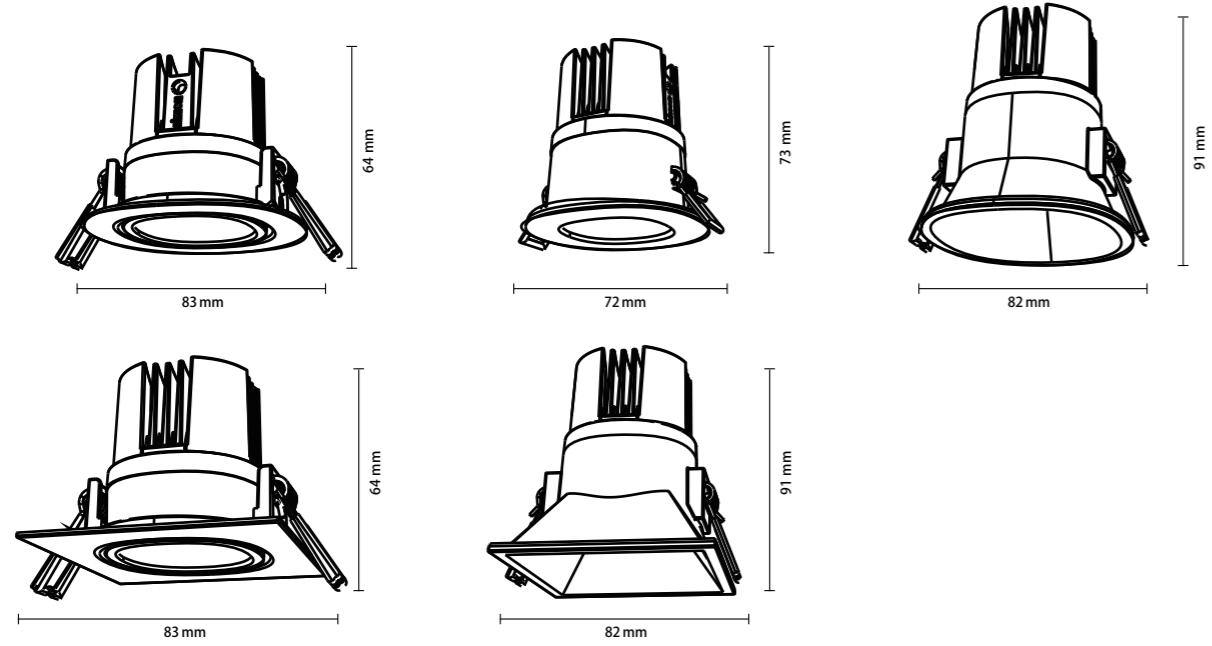

适用于一般酒店技术照明

技术参数

色温: 暖黄 2700K 暖白 3000K 中性色 4000K
 光束: 40°
 表面处理: □ 灯体 白色 ■ 散热器 灰铝色
 调光(可定制) TRIAC(可控硅) 0/1-10V DALI

安装方式: 嵌入式
 材料: PC 亚克力
 显色指数(Ra): ≥80
 IP20 IP44 IP65

使用寿命: 50000h
 流明维持率: L70 >50000 h at 25° C L90 >30000 h at 25° C
 电源电压: 220-240 V 50 Hz

产品型号	产品描述	光通量	显色指数	光束角	外形尺寸	开孔尺寸	灯体颜色	包装规格
N04C4-1026	LED8W2700K40° 白色圆形平面FD70射灯IP20	720	≥80	40°	ø 83*64	ø 75	白色	30
N04C4-1027	LED8W3000K40° 白色圆形平面FD70射灯IP20	750	≥80	40°	ø 83*64	ø 75	白色	30
N04C4-1028	LED8W4000K40° 白色圆形平面FD70射灯IP20	850	≥80	40°	ø 83*64	ø 75	白色	30
N04C4-1029	LED8W2700K40° 白色圆形平面FD70射灯IP65	720	≥80	40°	ø 72*73	ø 65	白色	30
N04C4-1030	LED8W3000K40° 白色圆形平面FD70射灯IP65	720	≥80	40°	ø 72*73	ø 65	白色	30
N04C4-1031	LED8W4000K40° 白色圆形平面FD70射灯IP65	730	≥80	40°	ø 72*73	ø 65	白色	30
N04C4-1032	LED8W2700K40° 白色圆形深藏FD70射灯IP44	720	≥80	40°	ø 82*91	ø 75	白色	30
N04C4-1033	LED8W3000K40° 白色圆形深藏FD70射灯IP44	800	≥80	40°	ø 82*91	ø 75	白色	30
N04C4-1034	LED8W4000K40° 白色圆形深藏FD70射灯IP44	850	≥80	40°	ø 82*91	ø 75	白色	30
N04C4-1035	LED8W2700K40° 白色方形平面FD70射灯IP20	720	≥80	40°	83*83*64	ø 75	白色	30
N04C4-1036	LED8W3000K40° 白色方形平面FD70射灯IP20	750	≥80	40°	83*83*64	ø 75	白色	30
N04C4-1037	LED8W4000K40° 白色方形平面FD70射灯IP20	850	≥80	40°	83*83*64	ø 75	白色	30
N04C4-1038	LED8W2700K40° 白色方形深藏FD70射灯IP44	720	≥80	40°	82*82*91	75*75	白色	30
N04C4-1039	LED8W3000K40° 白色方形深藏FD70射灯IP44	750	≥80	40°	82*82*91	75*75	白色	30
N04C4-1040	LED8W4000K40° 白色方形深藏FD70射灯IP44	850	≥80	40°	82*82*91	75*75	白色	30